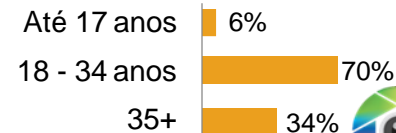

88% assistem TV e navegam na internet ao mesmo tempo.

2º MAIOR MEIO DE PENETRAÇÃO

TV ocupa o 1º lugar com 93,3%, internet tem 68,2%.

PERFIL DA AUDIÊNCIA

Sexo

Classe Social

Faixa Etária

Programação Local